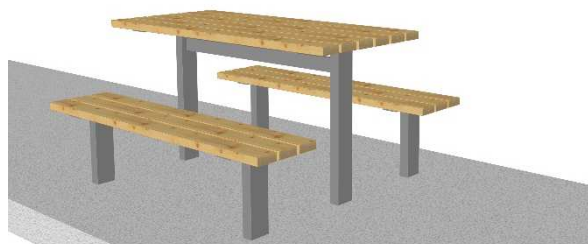

BANCS et TABLE Bois/Métal

Banc bois-métal à poser

Longueur du banc : 1,80 m.

Largueur d'assise : 40 cm.

Ht du dossier : 87 cm - Ht d'assise : 50 cm.

- ✓ Partie métallique en acier métallisé thermolaqué (Teinte RAL au choix)
- ✓ Assise et dossier en épicéa traité en autoclave.
- ✓ Section des planches d'assise et dossier : 44mm d'ép.
- ✓ Quincaillerie : inox

Ensemble TABLE et BANCS

Longueur bancs et table : 1,80 m

Larg.d'assise : 40 cm - Ht d'assise : 45cm

Larg.de la table : 82 cm - Ht table : 80 cm

- ✓ Partie métallique en acier métallisé thermolaqué (RAL au choix)
- ✓ Bois en épicéa traité en autoclave.
- ✓ Section des planches : 44mm d'épaisseur
- ✓ Quincaillerie : inox