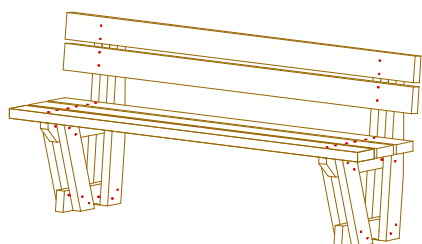

Banc à poser

Dimension assise : 0,50 x 2,00 m

Hauteur assise : 45 cm

- ✓ Essence bois : Epicéa traité en autoclave
- ✓ Section des planches : 44 mm d'épaisseur
- ✓ Quincaillerie : inox

Banc incliné fixe

Dimension assise : 0,51 x 2,00 m

Hauteur assise : 52 cm

- ✓ Banc avec dossier en bois traité en autoclave
- ✓ Essence : Epicéa
- ✓ Section des planches d'assise : 44/120
- ✓ Quincaillerie : inox

Banc campagne fixe (avec dossier)

Dimension assise : 0,40 x 2,00 m

Hauteur assise : 49 cm

- ✓ Essence bois : Epicéa traité en autoclave
- ✓ Section des planches : 44 mm d'épaisseur
- ✓ Pieds : bois fraisés Ø 120 mm
- ✓ Quincaillerie : inox

Banc campagne fixe (sans dossier)

Dimension assise : 0,40 x 2,00 m

Hauteur assise : 49 cm

- ✓ Essence bois : Epicéa traité en autoclave
- ✓ Section des planches : 44 mm d'épaisseur
- ✓ Pieds : bois fraisés Ø 120 mm
- ✓ Quincaillerie : inox