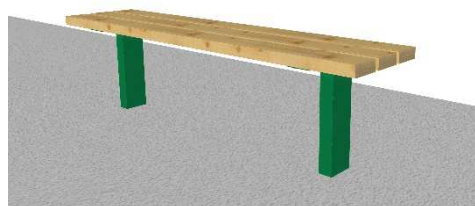

BANCS et TABLE Bois/Métal

Banc bois-métal à poser

Longueur du banc : 1,80 m.

Largueur d'assise : 40 cm.

Ht du dossier : 87 cm - Ht d'assise : 50 cm.

- ✓ Partie métallique en acier métallisé thermolaqué (Teinte RAL au choix)
- ✓ Assise et dossier en épicéa traité en autoclave.
- ✓ Section des planches d'assise et dossier : 44mm d'ép.
- ✓ Quincaillerie : inox

Banc bois-métal à encastrer

Longueur du banc : 1,80 m.

Largueur d'assise : 40 cm.

Ht du dossier : 87 cm - Ht d'assise : 50 cm.

- ✓ Partie métallique en acier métallisé thermolaqué.
- ✓ Assise et dossier en épicéa traité en autoclave.
- ✓ Section des planches d'assise et dossier : 44mm d'ép.
- ✓ Quincaillerie : inox

Banc bois-métal sans dossier

Longueur du banc : 1,80 m.

Largueur d'assise : 40 cm - Ht d'assise : 50 cm.

- ✓ Partie métallique en acier métallisé thermolaqué (Teinte RAL au choix)
- ✓ Assise et dossier en épicéa traité en autoclave.
- ✓ Section des planches d'assise et dossier : 44mm d'ép.
- ✓ Quincaillerie : inox

Ensemble TABLE et BANCS

Longueur bancs et table : 1,80 m

Larg.d'assise : 40 cm - Ht d'assise : 45cm

Larg.de la table : 82 cm - Ht table : 80 cm

- ✓ Partie métallique en acier métallisé thermolaqué (RAL au choix)
- ✓ Bois en épicéa traité en autoclave.
- ✓ Section des planches : 44mm d'épaisseur
- ✓ Quincaillerie : inox